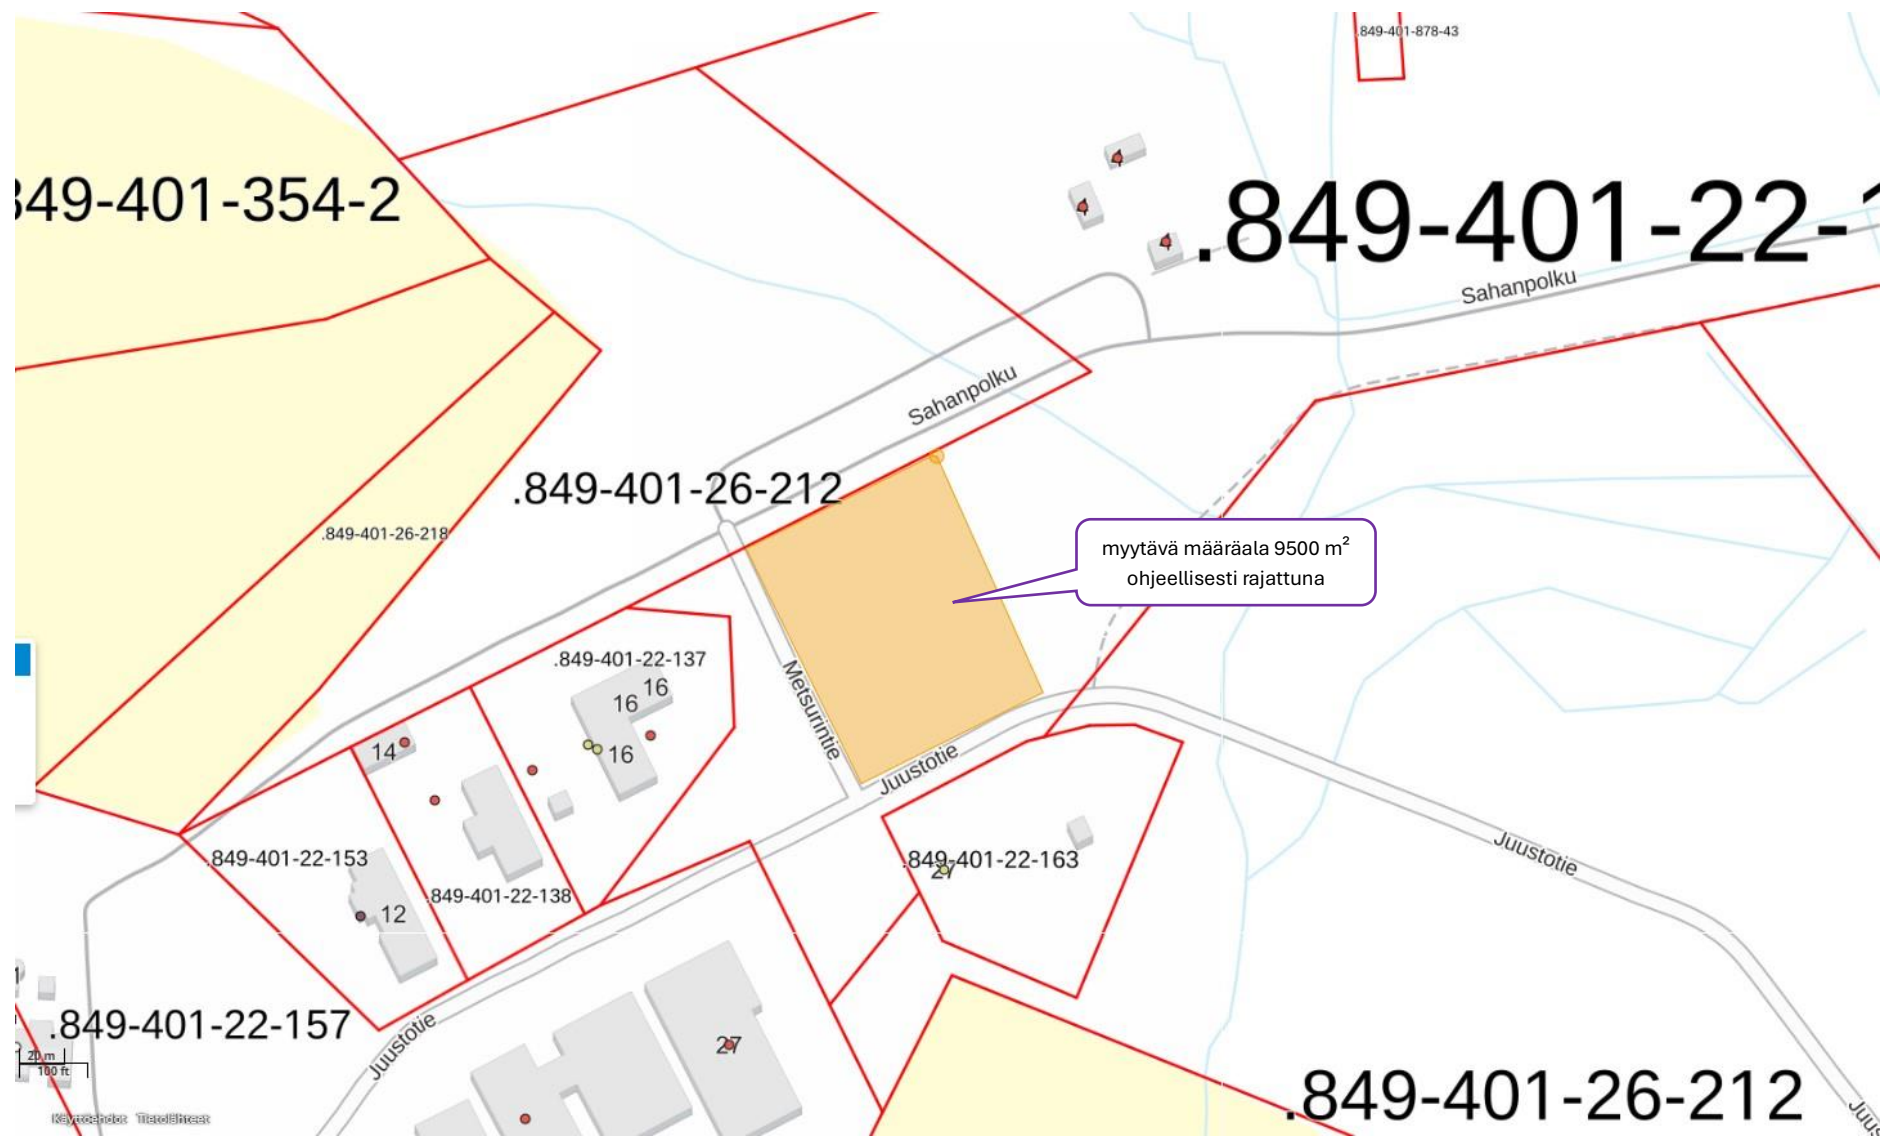

Hae, esim. Linnankatu tai hotelli

myytävä määräala 9500 m²

849-401-354-2

849-401-22-1

849-401-26-212

myytävä määräala 9500 m²
ohjeellisesti rajattuna

849-401-26-218

849-401-22-137

16

16

14

849-401-22-153

12

849-401-22-138

849-401-22-163

27

849-401-22-157

849-401-26-212

20 m | 100 ft

Kaavaliikenne Tietoliikenne