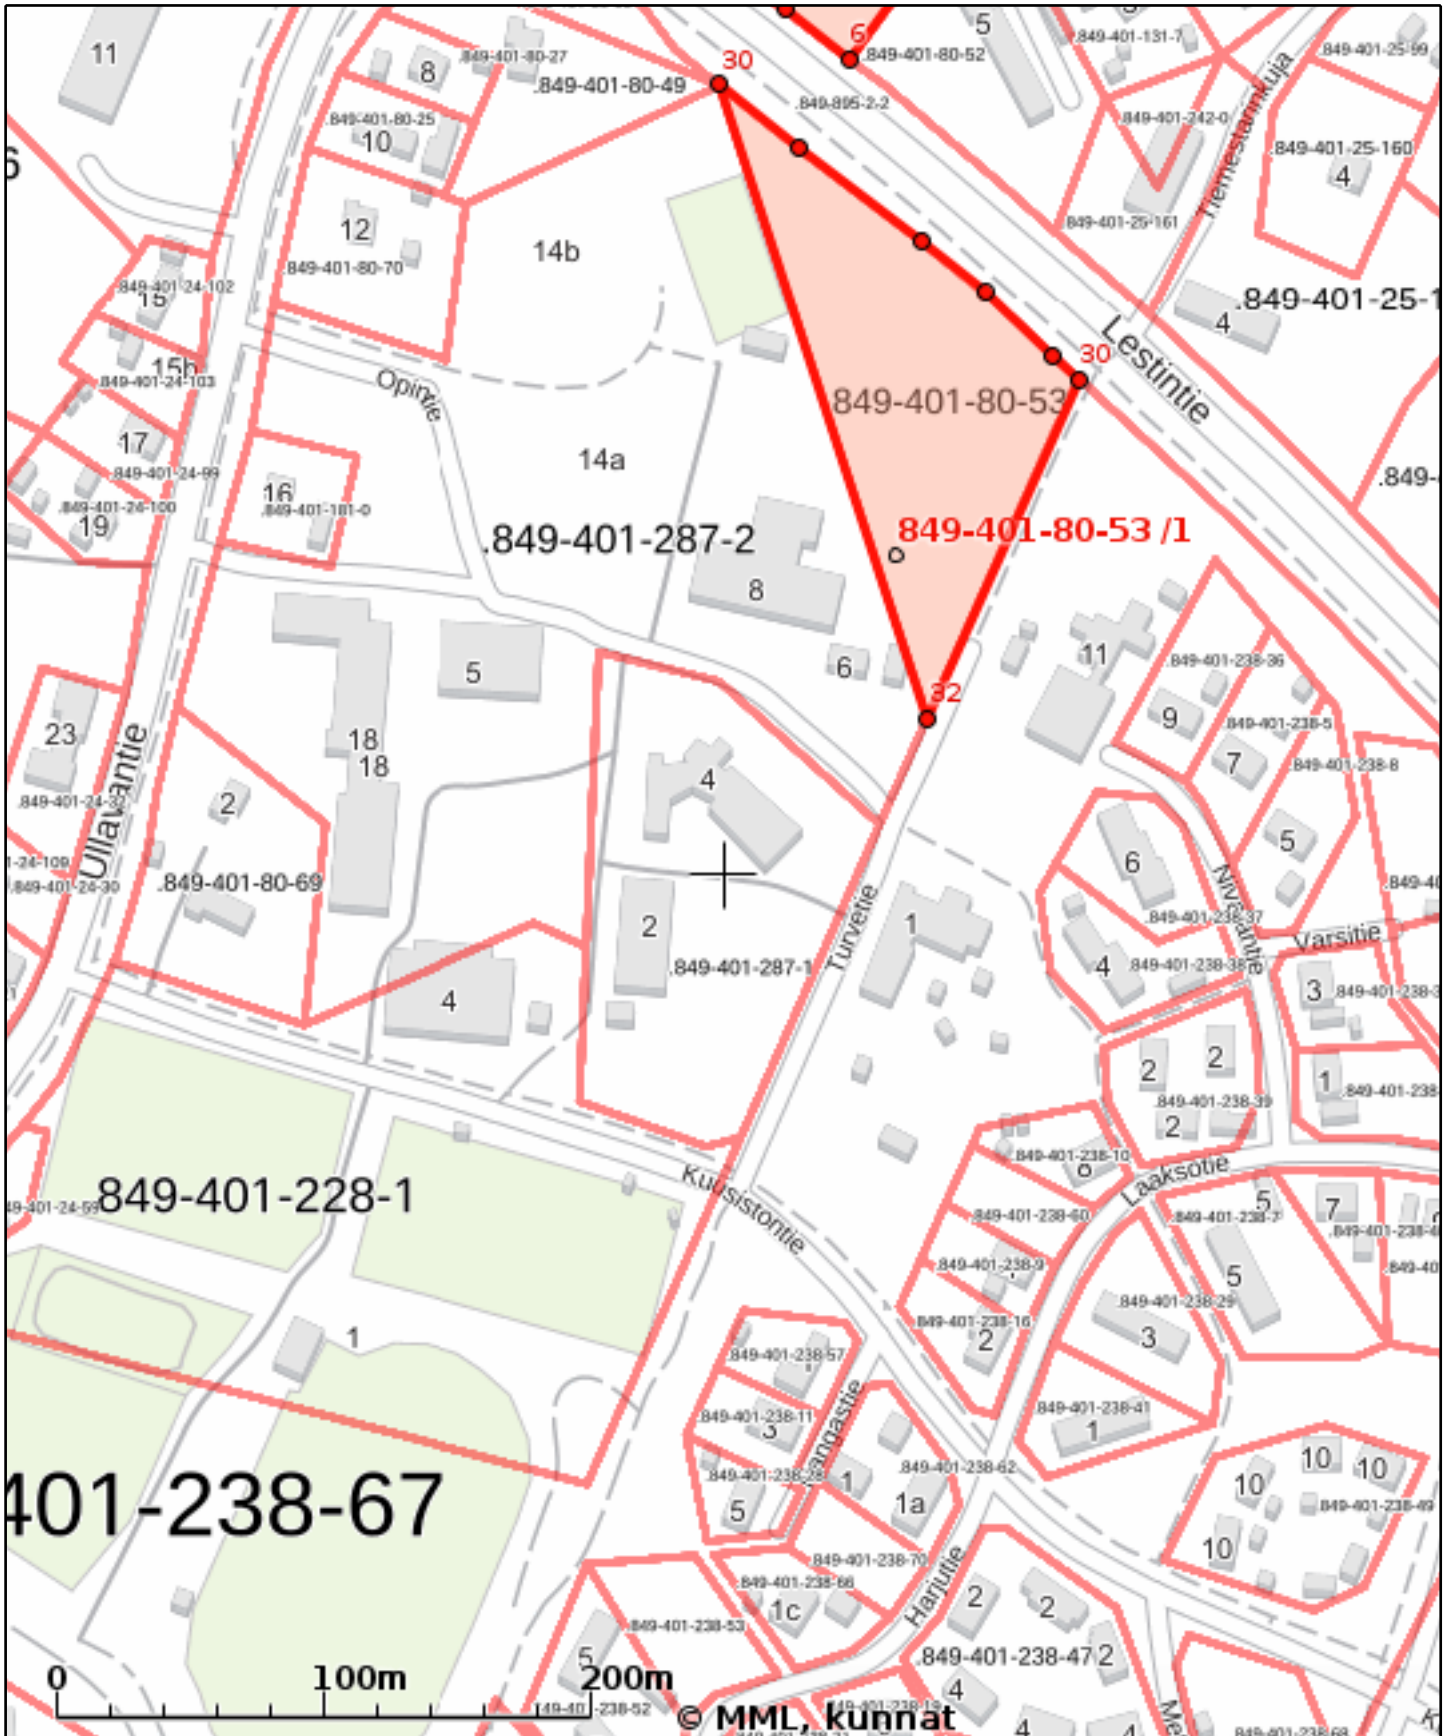

# KIINTEISTÖTIETOPALVELU

Tulosten keskipisteen koordinaatit (ETRS-TM35FIN): N: 7074089.071, E: 364425.8988407

Karttatuloste ei ole mittatarkka. Kiinteistörajat ja -tunnukset päivitetään toistaiseksi vain kerran viikossa.

Rekisteripalvelujen kautta kartalle haetut palstat ja määräalat ovat ajantasaiset.

Tulostettu Kiinteistötietopalvelusta 09.01.2025.