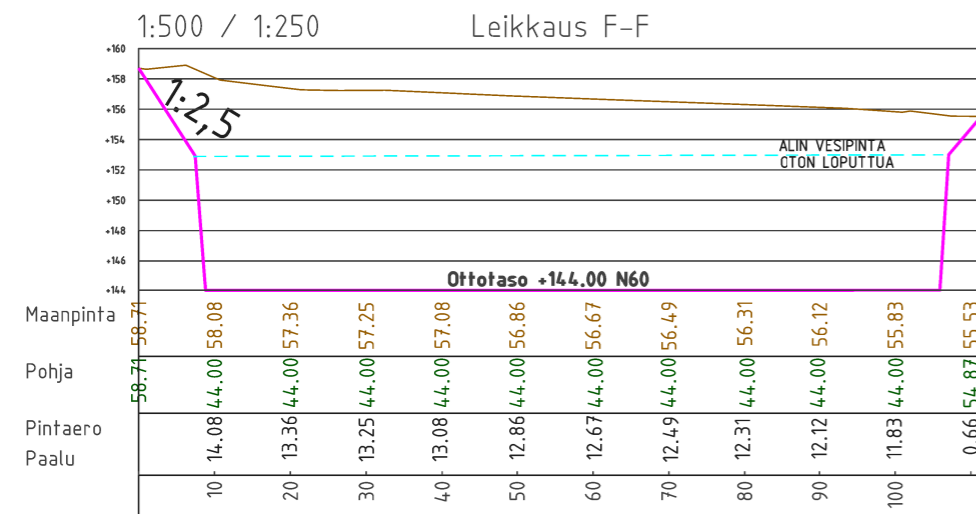

PÄIVITETTY OTTOTASO 26.6.2024

MAA-AINEKSEN OTTOSUUNNITELMA		Toim. No: 703572
Omistaja: Kuljetus ja Maansiirto Toivola Oy Kirkkotie 278 69300 Toholampi valtteri@toivolaoy.fi 050 324 1344		Tila Kotipiha II 849-403-160-0
Kunta: Toholampi		Sisältö: leikkaukset1
 PL 1096 70111 KUOPIO Puh.017-2888130		Mk: 1:500 / 1:250
Päiväys 20.1.2023		Tiedosto: koordinaatisto ETRS-TM35 N60
Suunn. Markus Sikkilä Agronomi		Tark. Seppo Hihnala Ins. AMK

PÄIVITETTY OTTOTASO 26.6.2024

MAA-AINEKSEN OTTOSUUNNITELMA		Toim. No: 703572
Omistaja: Kuljetus ja Maansiirto Toivola Oy Kirkkotie 278 69300 Toholampi valtteri@toivolaoy.fi 050 324 1344		Tila: Kotipiha II 849-403-160-0
Kunta: Toholampi		Sisältö: leikkaukset 2
Päiväys: 20.1.2023		Mk: 1:500 / 1:250
Suunn. Markus Sikkilä Agronomi		Tiedosto: koordinaatisto ETRS-TM35 N60
		Tark. Seppo Hihnala Ins. AMK