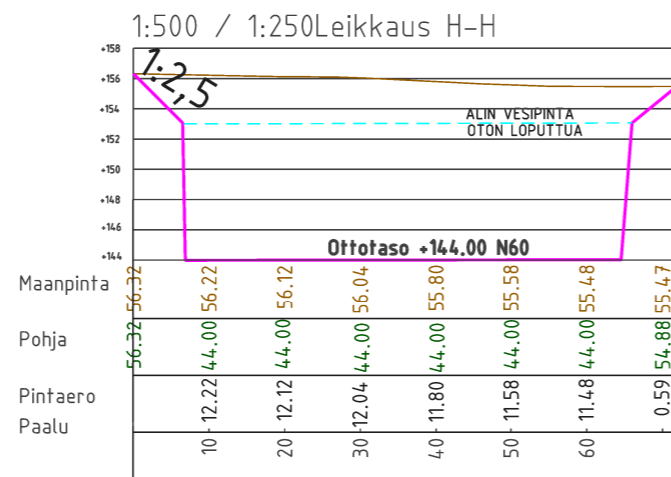

PÄIVITETTY OTTOTASO 26.6.2024

MAA-AINEKSEN OTTOSUUNNITELMA		Toim. No: 703572
Omistaja: Kuljetus ja Maansiirto Toivola Oy Kirkkotie 278 69300 Toholampi valtteri@toivolaoy.fi 050 324 1344		Tila Kotipiha II 849-403-160-0
Kunta: Toholampi		Sisältö: leikkaukset1
 PL 1096 70111 KUOPIO Puh.017-2888130		Mk: 1:500 / 1:250
Päiväys 20.1.2023		Tiedosto: koordinaatisto ETRS-TM35 N60
Suunn. Markus Sikkilä Agronomi		Tark. Seppo Hihnala Ins. AMK

PÄIVITETTY OTTOTASO 26.6.2024

MAA-AINEKSEN OTTOSUUNNITELMA		Toim. No: 703572
Omistaja: Kuljetus ja Maansiirto Toivola Oy Kirkkotie 278 69300 Toholampi valtteri@toivolaoy.fi 050 324 1344		Tila: Kotipiha II 849-403-160-0
Kunta: Toholampi		Sisältö: leikkaukset 2
Päiväys: 20.1.2023		Mk: 1:500 / 1:250
Suunn. Markus Sikkilä Agronomi		Tiedosto: koordinaatisto ETRS-TM35 N60
		Tark. Seppo Hihnala Ins. AMK