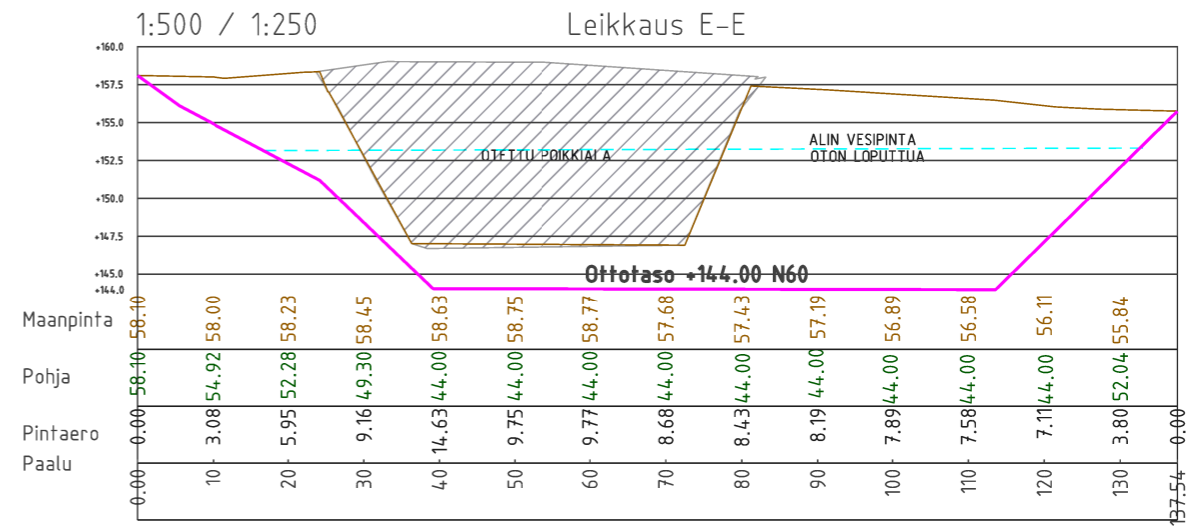

PÄIVITETTY OTTOTASO 26.6.2024

MAA-AINEKSEN OTTOSUUNNITELMA		Toim. No: 703572
Omistaja: Kuljetus ja Maansiirto Toivola Oy Kirkkotie 278 69300 Toholampi valtteri@toivolaoy.fi 050 324 1344		Tila Kotipiha II 849-403-160-0
Kunta: Toholampi		Sisältö: leikkaukset1
 PL 1096 70111 KUOPIO Puh.017-2888130		Mk: 1:500 / 1:250
Päiväys 20.1.2023		Tiedosto: koordinaatisto ETRS-TM35 N60
Suunn. Markus Sikkilä Agronomi		Tark. Seppo Hihnala Ins. AMK

PÄIVITETTY OTTOTASO 26.6.2024

MAA-AINEKSEN OTTOSUUNNITELMA		Toim. No: 703572
Omistaja: Kuljetus ja Maansiirto Toivola Oy Kirkkotie 278 69300 Toholampi valtteri@toivolaoy.fi 050 324 1344		Tila: Kotipiha II 849-403-160-0
Kunta: Toholampi		Sisältö: leikkaukset 2
Päiväys: 20.1.2023		Mk: 1:500 / 1:250
Suunn. Markus Sikkilä Agronomi		Tiedosto: koordinaatisto ETRS-TM35 N60
		Tark. Seppo Hihnala Ins. AMK