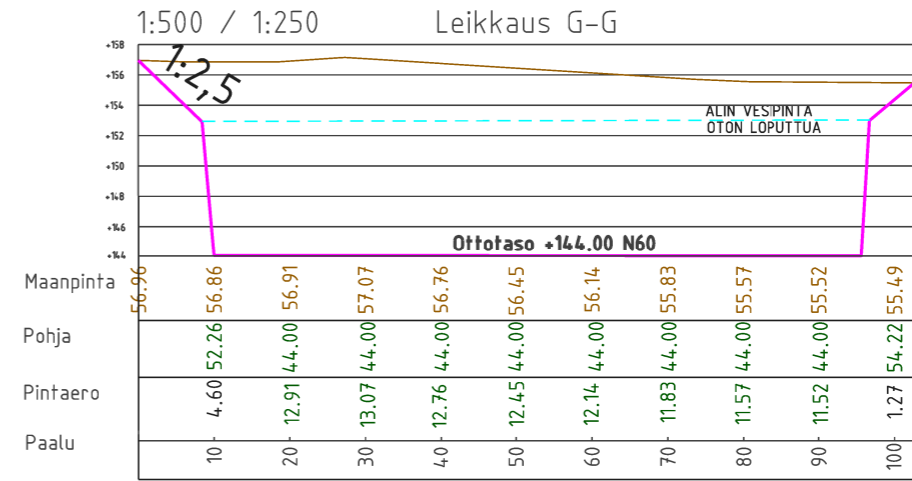

PÄIVITETTY OTTOTASO 26.6.2024

MAA-AINEKSEN OTTOSUUNNITELMA		Toim. No: 703572
Omistaja: Kuljetus ja Maansiirto Toivola Oy Kirkkotie 278 69300 Toholampi valtteri@toivolaoy.fi 050 324 1344		Tila Kotipiha II 849-403-160-0
Kunta: Toholampi		Sisältö: leikkaukset1
 PL 1096 70111 KUOPIO Puh.017-2888130		Mk: 1:500 / 1:250
Päiväys 20.1.2023		Tiedosto: koordinaatisto ETRS-TM35 N60
Suunn. Markus Sikkilä Agronomi		Tark. Seppo Hihnala Ins. AMK

PÄIVITETTY OTTOTASO 26.6.2024

MAA-AINEKSEN OTTOSUUNNITELMA		Toim. No: 703572
Omistaja: Kuljetus ja Maansiirto Toivola Oy Kirkkotie 278 69300 Toholampi valtteri@toivolaoy.fi 050 324 1344		Tila: Kotipiha II 849-403-160-0
Kunta: Toholampi		Sisältö: leikkaukset 2
Päiväys: 20.1.2023		Mk: 1:500 / 1:250
Suunn. Markus Sikkilä Agronomi		Tiedosto: koordinaatisto ETRS-TM35 N60
		Tark. Seppo Hihnala Ins. AMK