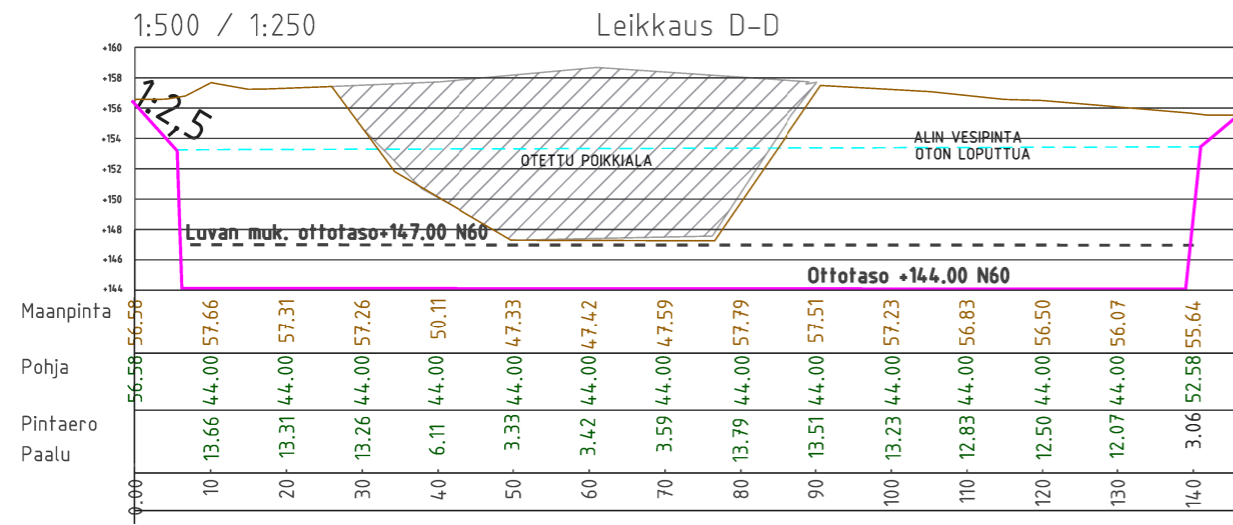

PÄIVITETTY OTTOTASO 26.6.2024

MAA-AINEKSEN OTTOSUUNNITELMA		Toim. No: 703572
Omistaja: Kuljetus ja Maansiirto Toivola Oy Kirkkotie 278 69300 Toholampi valtteri@toivolaoy.fi 050 324 1344		Tila Kotipiha II 849-403-160-0
Kunta: Toholampi		Sisältö: leikkaukset1
 PL 1096 70111 KUOPIO Puh.017-2888130		Mk: 1:500 / 1:250
Päiväys 20.1.2023		Tiedosto: koordinaatisto ETRS-TM35 N60
Suunn. Markus Sikkilä Agronomi		Tark. Seppo Hihnala Ins. AMK

PÄIVITETTY OTTOTASO 26.6.2024

MAA-AINEKSEN OTTOSUUNNITELMA		Toim. No: 703572
Omistaja: Kuljetus ja Maansiirto Toivola Oy Kirkkotie 278 69300 Toholampi valtteri@toivolaoy.fi 050 324 1344		Tila: Kotipiha II 849-403-160-0
Kunta: Toholampi		Sisältö: leikkaukset 2
Päiväys: 20.1.2023		Mk: 1:500 / 1:250
Suunn. Markus Sikkilä Agronomi		Tiedosto: koordinaatisto ETRS-TM35 N60
		Tark. Seppo Hihnala Ins. AMK