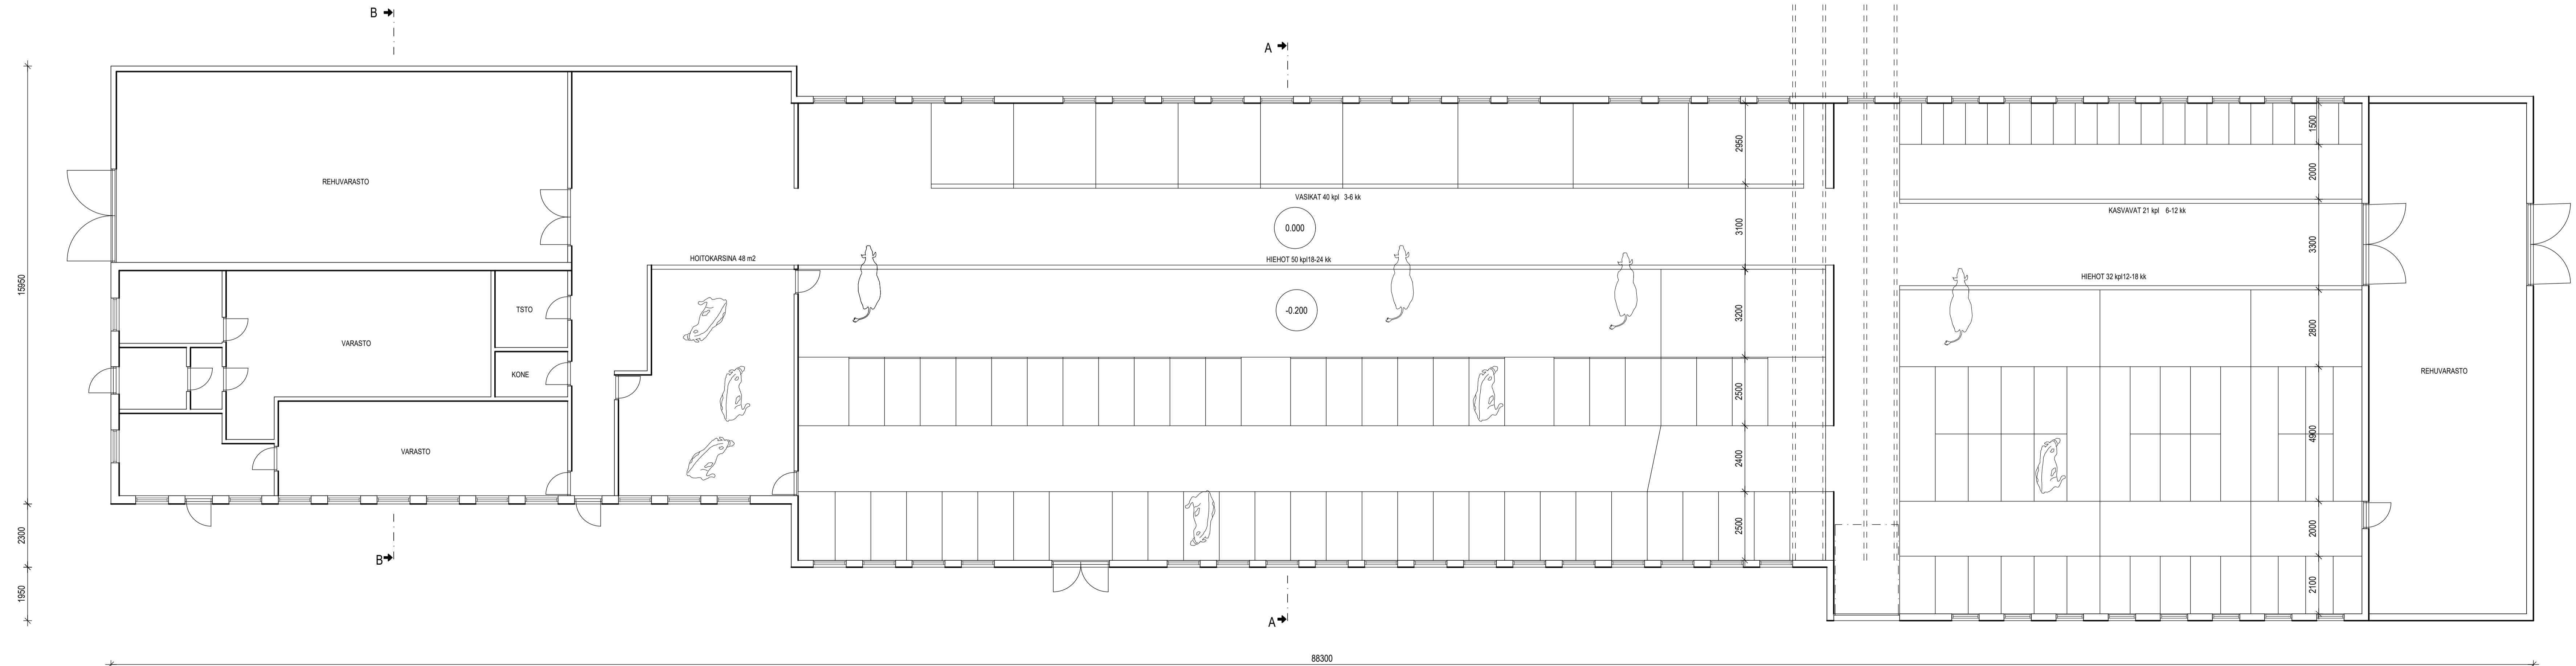

LIETESÄILÖ
1800 m³

ETÄLIESÄILÖ
1100 m³