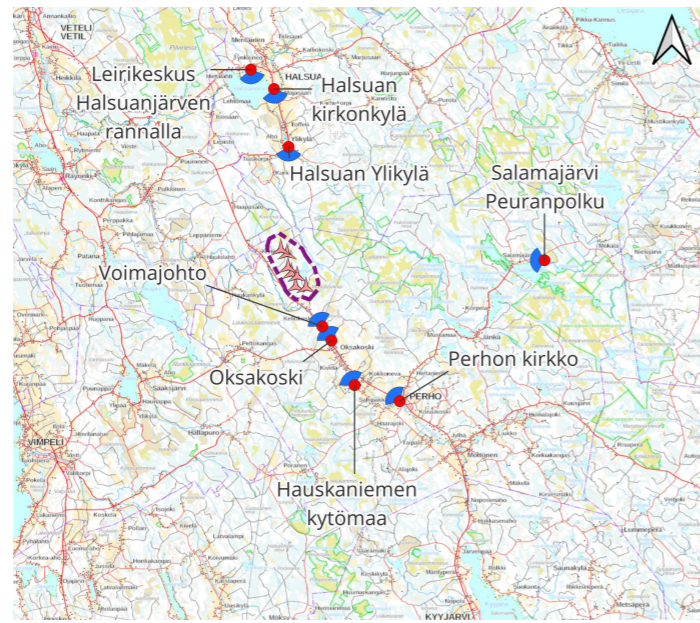

# Perhon Ahvenlammen tuulivoimapuisto Havainnekuvat

Ahvenlammen Tuulipuisto Oy  
Perho Ahvenlampi oyk

LIITE 30

Havainnekuvapisteen kartalla

Havainnekuvien kuvauspaikat

- Halsuan kirkonkylä (Halsua)
- Halsuan Ylikylä (Halsua)
- Leirikeskus Halsuanjärven rannalla (Halsua)
- Hauskaniemen kytömaa (Perho)
- Oksakoski (Perho)
- Perhon kirkko (Perho)
- Salamajärvi Peuranpolku (Perho)
- Voimajohto (Perho)

Halsuan kirkonkylä

Halsuan Ylikylä

Halsuan Ylikylä

**Leirikeskus Halsuanjärven rannalla**

**Leirikeskus Halsuanjärven rannalla**

**Hauskaniemen kytömaa**

Hauskaniemen kytömaa

Oksakoski

# Yhteisvaikutukset

Yhteisvaikutuksia kuvaavissa havainnekuvissa on esitetty seuraavien tuulivoimahankkeiden voimalat:

- Ahvenlampi
- Honkahuhta
- Kokkoneva
- Halsua
- Löytöneva
- Kämppekangas
- Suolasalmenharju
- Iso-Saapasneva
- Limakko
- Alajoki-Peuralinna

Kartalla on esitetty seuraavien tuulivoimahankkeiden voimat:

Ahvenlampi (hankealueen raja- ja vaaleanpunaiset symbolit)  
 Honkahuhta (oranssit symbolit)  
 Kokkoneva (vaaleanvihreät symbolit)  
 Halsua (mustat symbolit)  
 Löytöneva (violettiset symbolit)  
 Kämpäkangas (vaaleansiniset symbolit)  
 Suolasalmenharju (keltaiset symbolit)  
 Iso-Saapasneva (harmaat symbolit)  
 Limakko (ruskeat symbolit)  
 Alajoki-Peuralinna (pinkit symbolit)