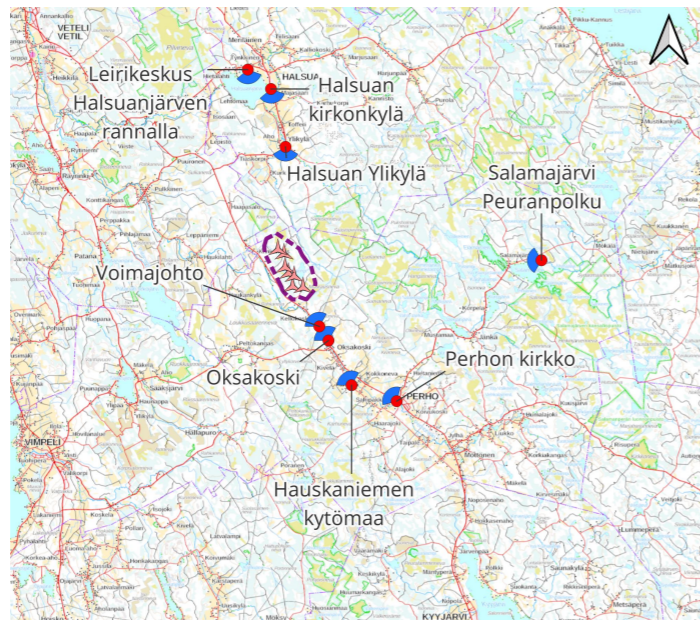

# Perhon Ahvenlammen tuulivoimapuisto Havainnekuvat

Ahvenlammen Tuulipuisto Oy  
Perho Ahvenlampi oyk

LIITE 30

Havainnekuvapisteen kartalla

Havainnekuvien kuvauspaikat

- Halsuan kirkonkylä (Halsua)
- Halsuan Ylikylä (Halsua)
- Leirikeskus Halsuanjärven rannalla (Halsua)
- Hauskaniemen kytömaa (Perho)
- Oksakoski (Perho)
- Perhon kirkko (Perho)
- Salamajärvi Peuranpolku (Perho)
- Voimajohto (Perho)

Halsuan kirkonkylä

Halsuan Ylikylä

Halsuan Ylikylä

**Leirikeskus Halsuanjärven rannalla**

**Leirikeskus Halsuanjärven rannalla**

**Hauskaniemen kytömaa**

Hauskaniemen kytömaa

Oksakoski

# Yhteisvaikutukset

Yhteisvaikutuksia kuvaavissa havainnekuvissa on esitetty seuraavien tuulivoimahankkeiden voimalat:

- Ahvenlampi
- Honkahuhta
- Kokkoneva
- Halsua
- Löytöneva
- Kämppekangas
- Suolasalmenharju
- Iso-Saapasneva
- Limakko
- Alajoki-Peuralinna

Kartalla on esitetty seuraavien tuulivoimahankkeiden voimat:

Ahvenlampi (hankealueen raja- ja vaaleanpunaiset symbolit)  
 Honkahuhta (oranssit symbolit)  
 Kokkoneva (vaaleanvihreät symbolit)  
 Halsua (mustat symbolit)  
 Löytöneva (violettiset symbolit)  
 Kämpäkangas (vaaleansiniset symbolit)  
 Suolasalmenharju (keltaiset symbolit)  
 Iso-Saapasneva (harmaat symbolit)  
 Limakko (ruskeat symbolit)  
 Alajoki-Peuralinna (pinkit symbolit)