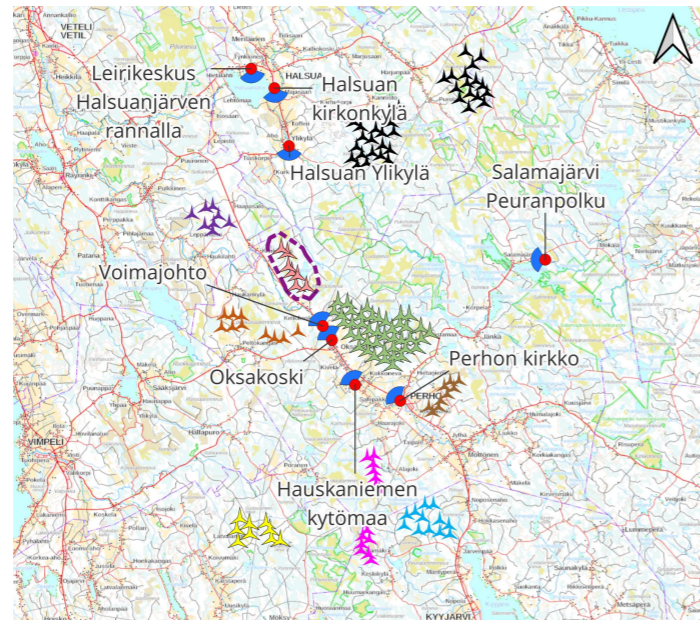

# Yhteisvaikutukset

Yhteisvaikutuksia kuvaavissa havainnekuvissa on esitetty seuraavien tuulivoimahankkeiden voimalat:

- Ahvenlampi
- Honkahuhta
- Kokkoneva
- Halsua
- Löytöneva
- Kämppekangas
- Suolasalmenharju
- Iso-Saapasneva
- Limakko
- Alajoki-Peuralinna

Kartalla on esitetty seuraavien tuulivoimahankkeiden voimat:

Ahvenlampi (hankealueen raja- ja vaaleanpunaiset symbolit)  
 Honkahuhta (oranssit symbolit)  
 Kokkoneva (vaaleanvihreät symbolit)  
 Halsua (mustat symbolit)  
 Löytöneva (violettiset symbolit)  
 Kämpäkangas (vaaleansiniset symbolit)  
 Suolasalmenharju (keltaiset symbolit)  
 Iso-Saapasneva (harmaat symbolit)  
 Limakko (ruskeat symbolit)  
 Alajoki-Peuralinna (pinkit symbolit)

Havainnekuviissa (kuviissa, joissa tuulivoimat on esitetty symboleilla) hankealueiden voimat on esitetty vastaavilla väreillä.

Halsuan kirkonkylä

Halsuan Ylikylä

**Leirikeskus Halsuanjärven rannalla**

**Hauskaniemen kytömaa**