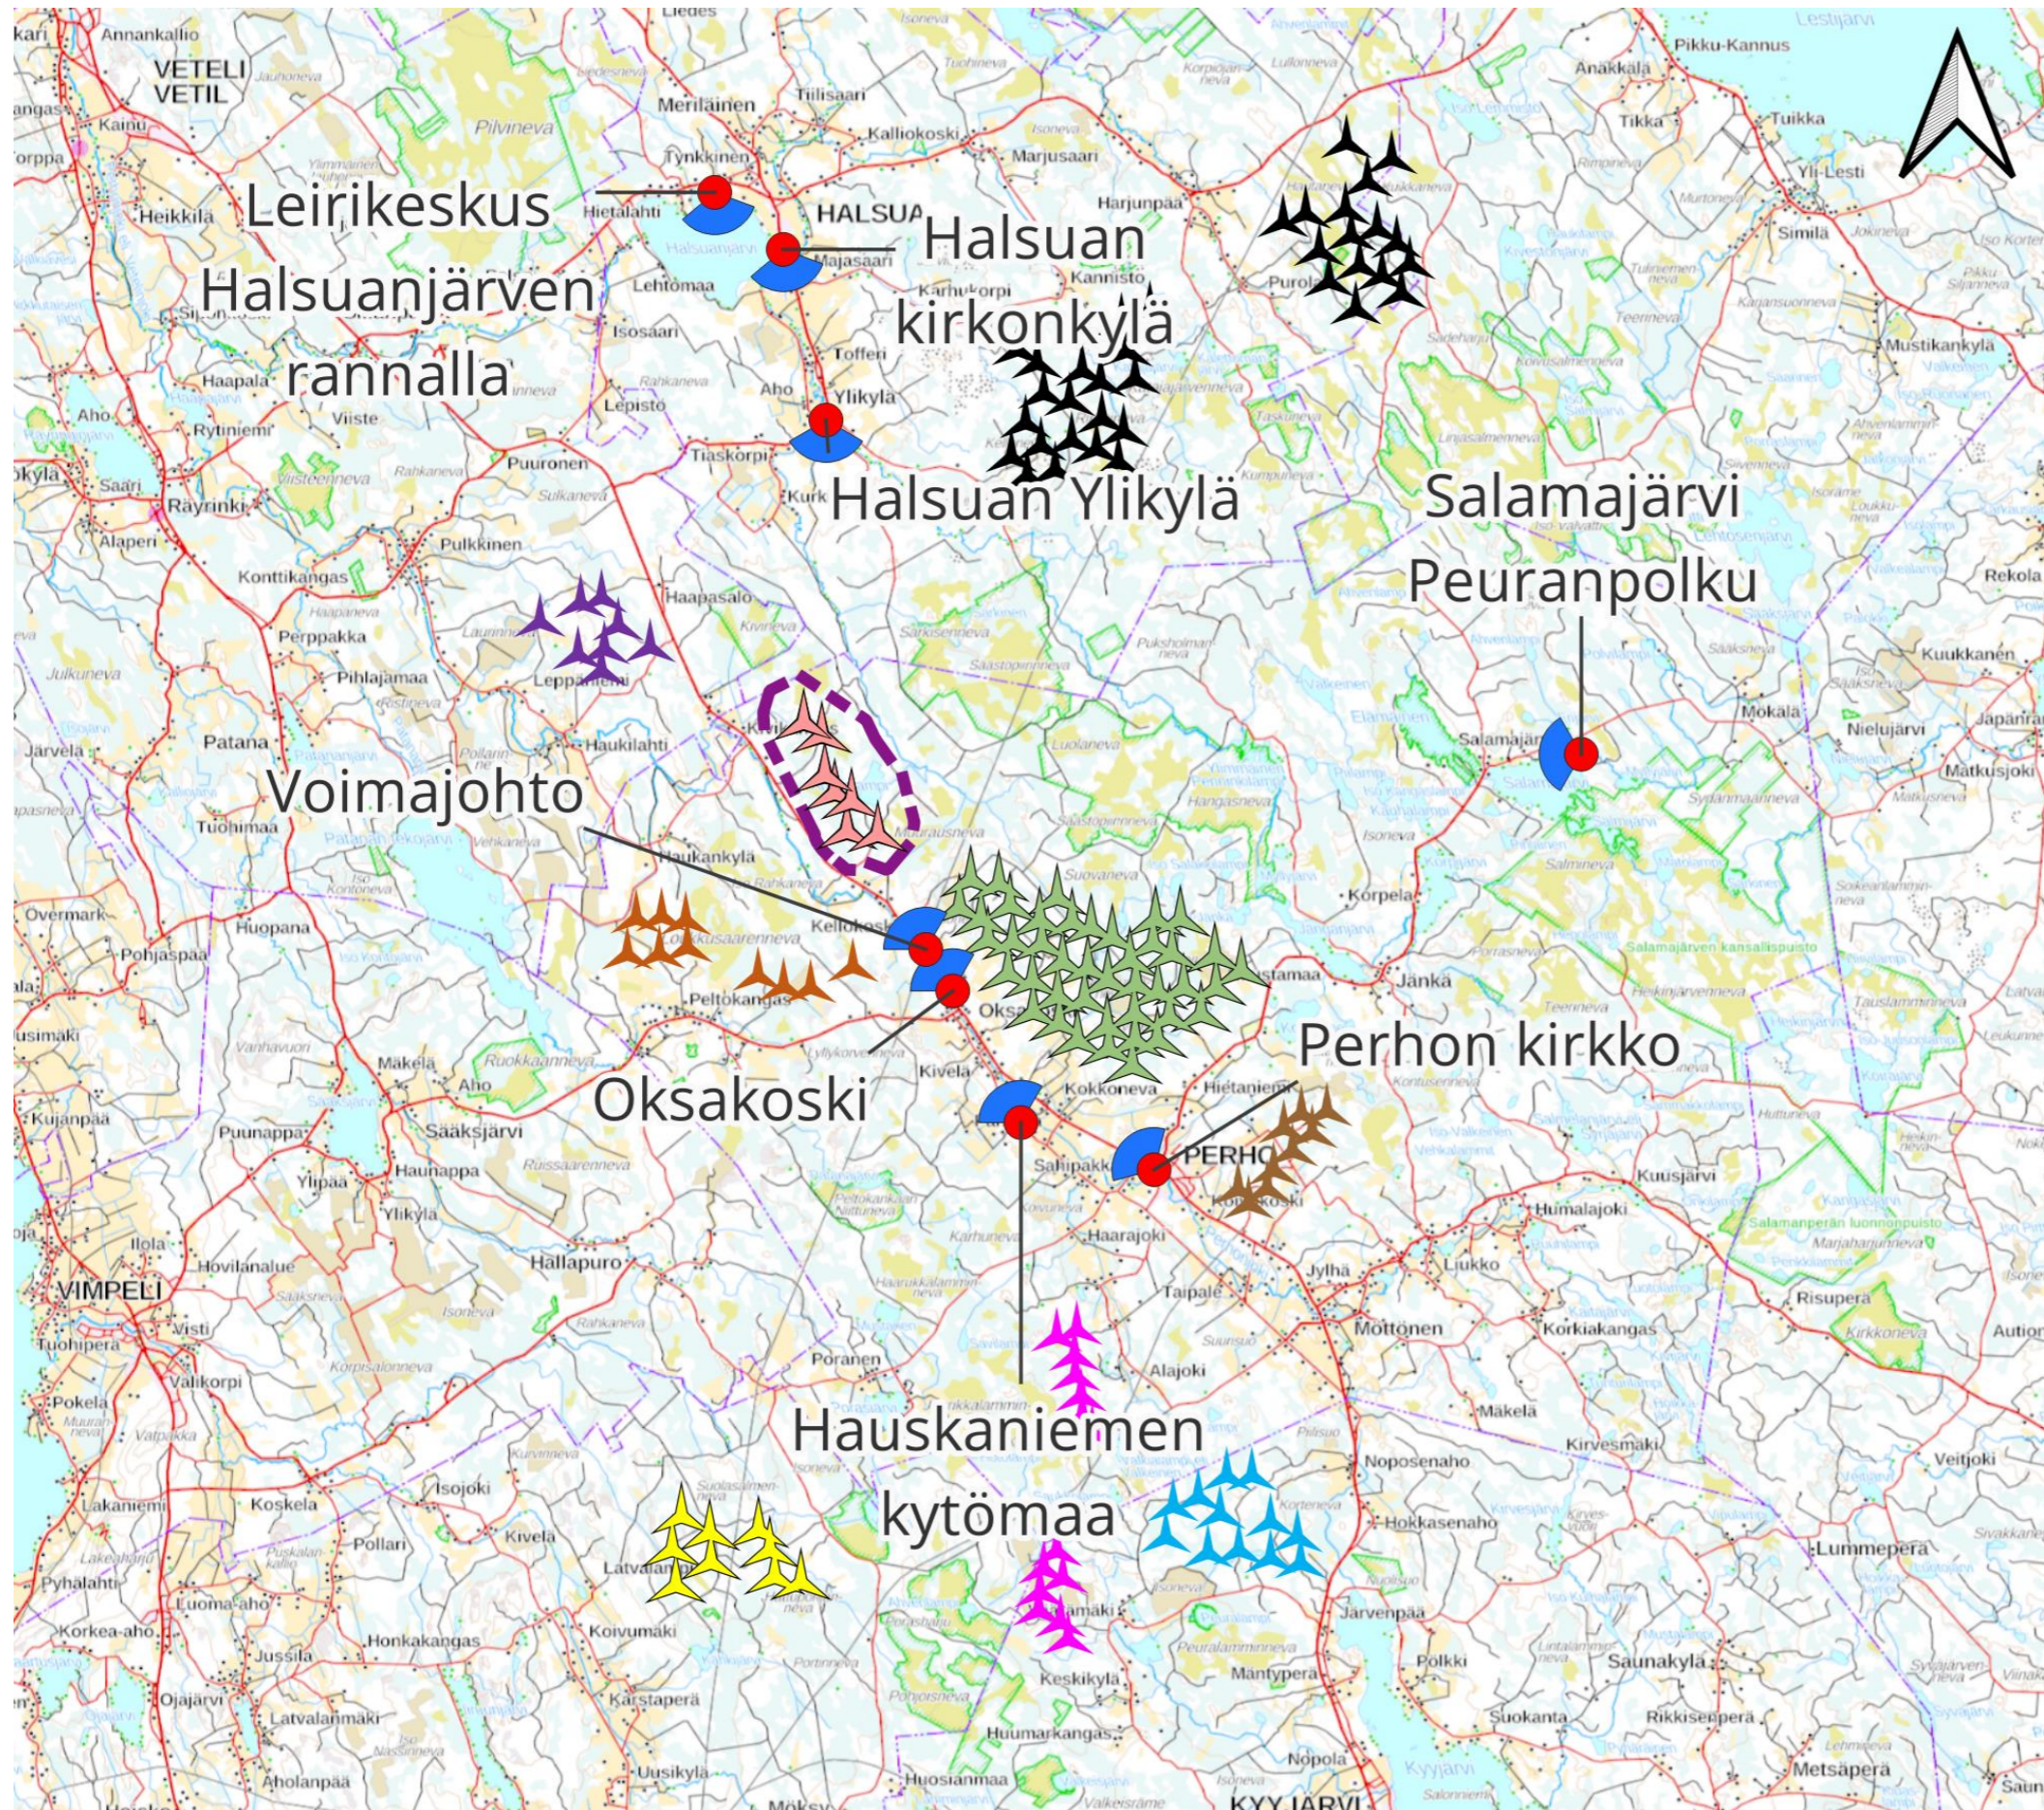

**Oksakoski**

Perhon kirkko

**Salamajärvi Peuranpolku**

Voimajohto

# Yhteisvaikutukset

Yhteisvaikutuksia kuvaavissa havainnekuvissa on esitetty seuraavien tuulivoimahankkeiden voimalat:

- Ahvenlampi
- Honkahuhta
- Kokkoneva
- Halsua
- Löytöneva
- Kämppekangas
- Suolasalmenharju
- Iso-Saapasneva
- Limakko
- Alajoki-Peuralinna

## Havainnekuvaspaikat kartalla – yhteisvaikutukset

Kartalla on esitetty seuraavien tuulivoimahankkeiden voimat:

Ahvenlampi (hankealueen raja- ja vaaleanpunaiset symbolit)  
 Honkahuhta (oranssit symbolit)  
 Kokkoneva (vaaleanvihreät symbolit)  
 Halsua (mustat symbolit)  
 Löytöneva (violettiset symbolit)  
 Kämpäkangas (vaaleansiniset symbolit)  
 Suolasalmenharju (keltaiset symbolit)  
 Iso-Saapasneva (harmaat symbolit)  
 Limakko (ruskeat symbolit)  
 Alajoki-Peuralinna (pinkit symbolit)