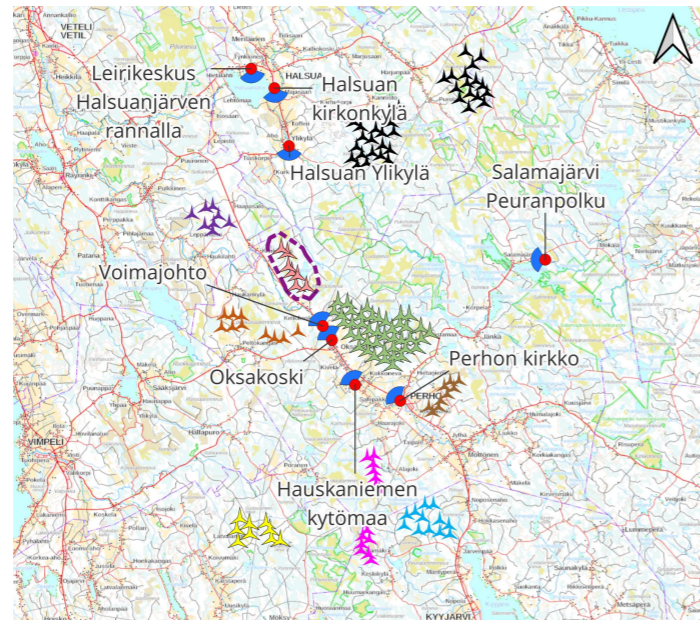

Halsuan kirkonkylä