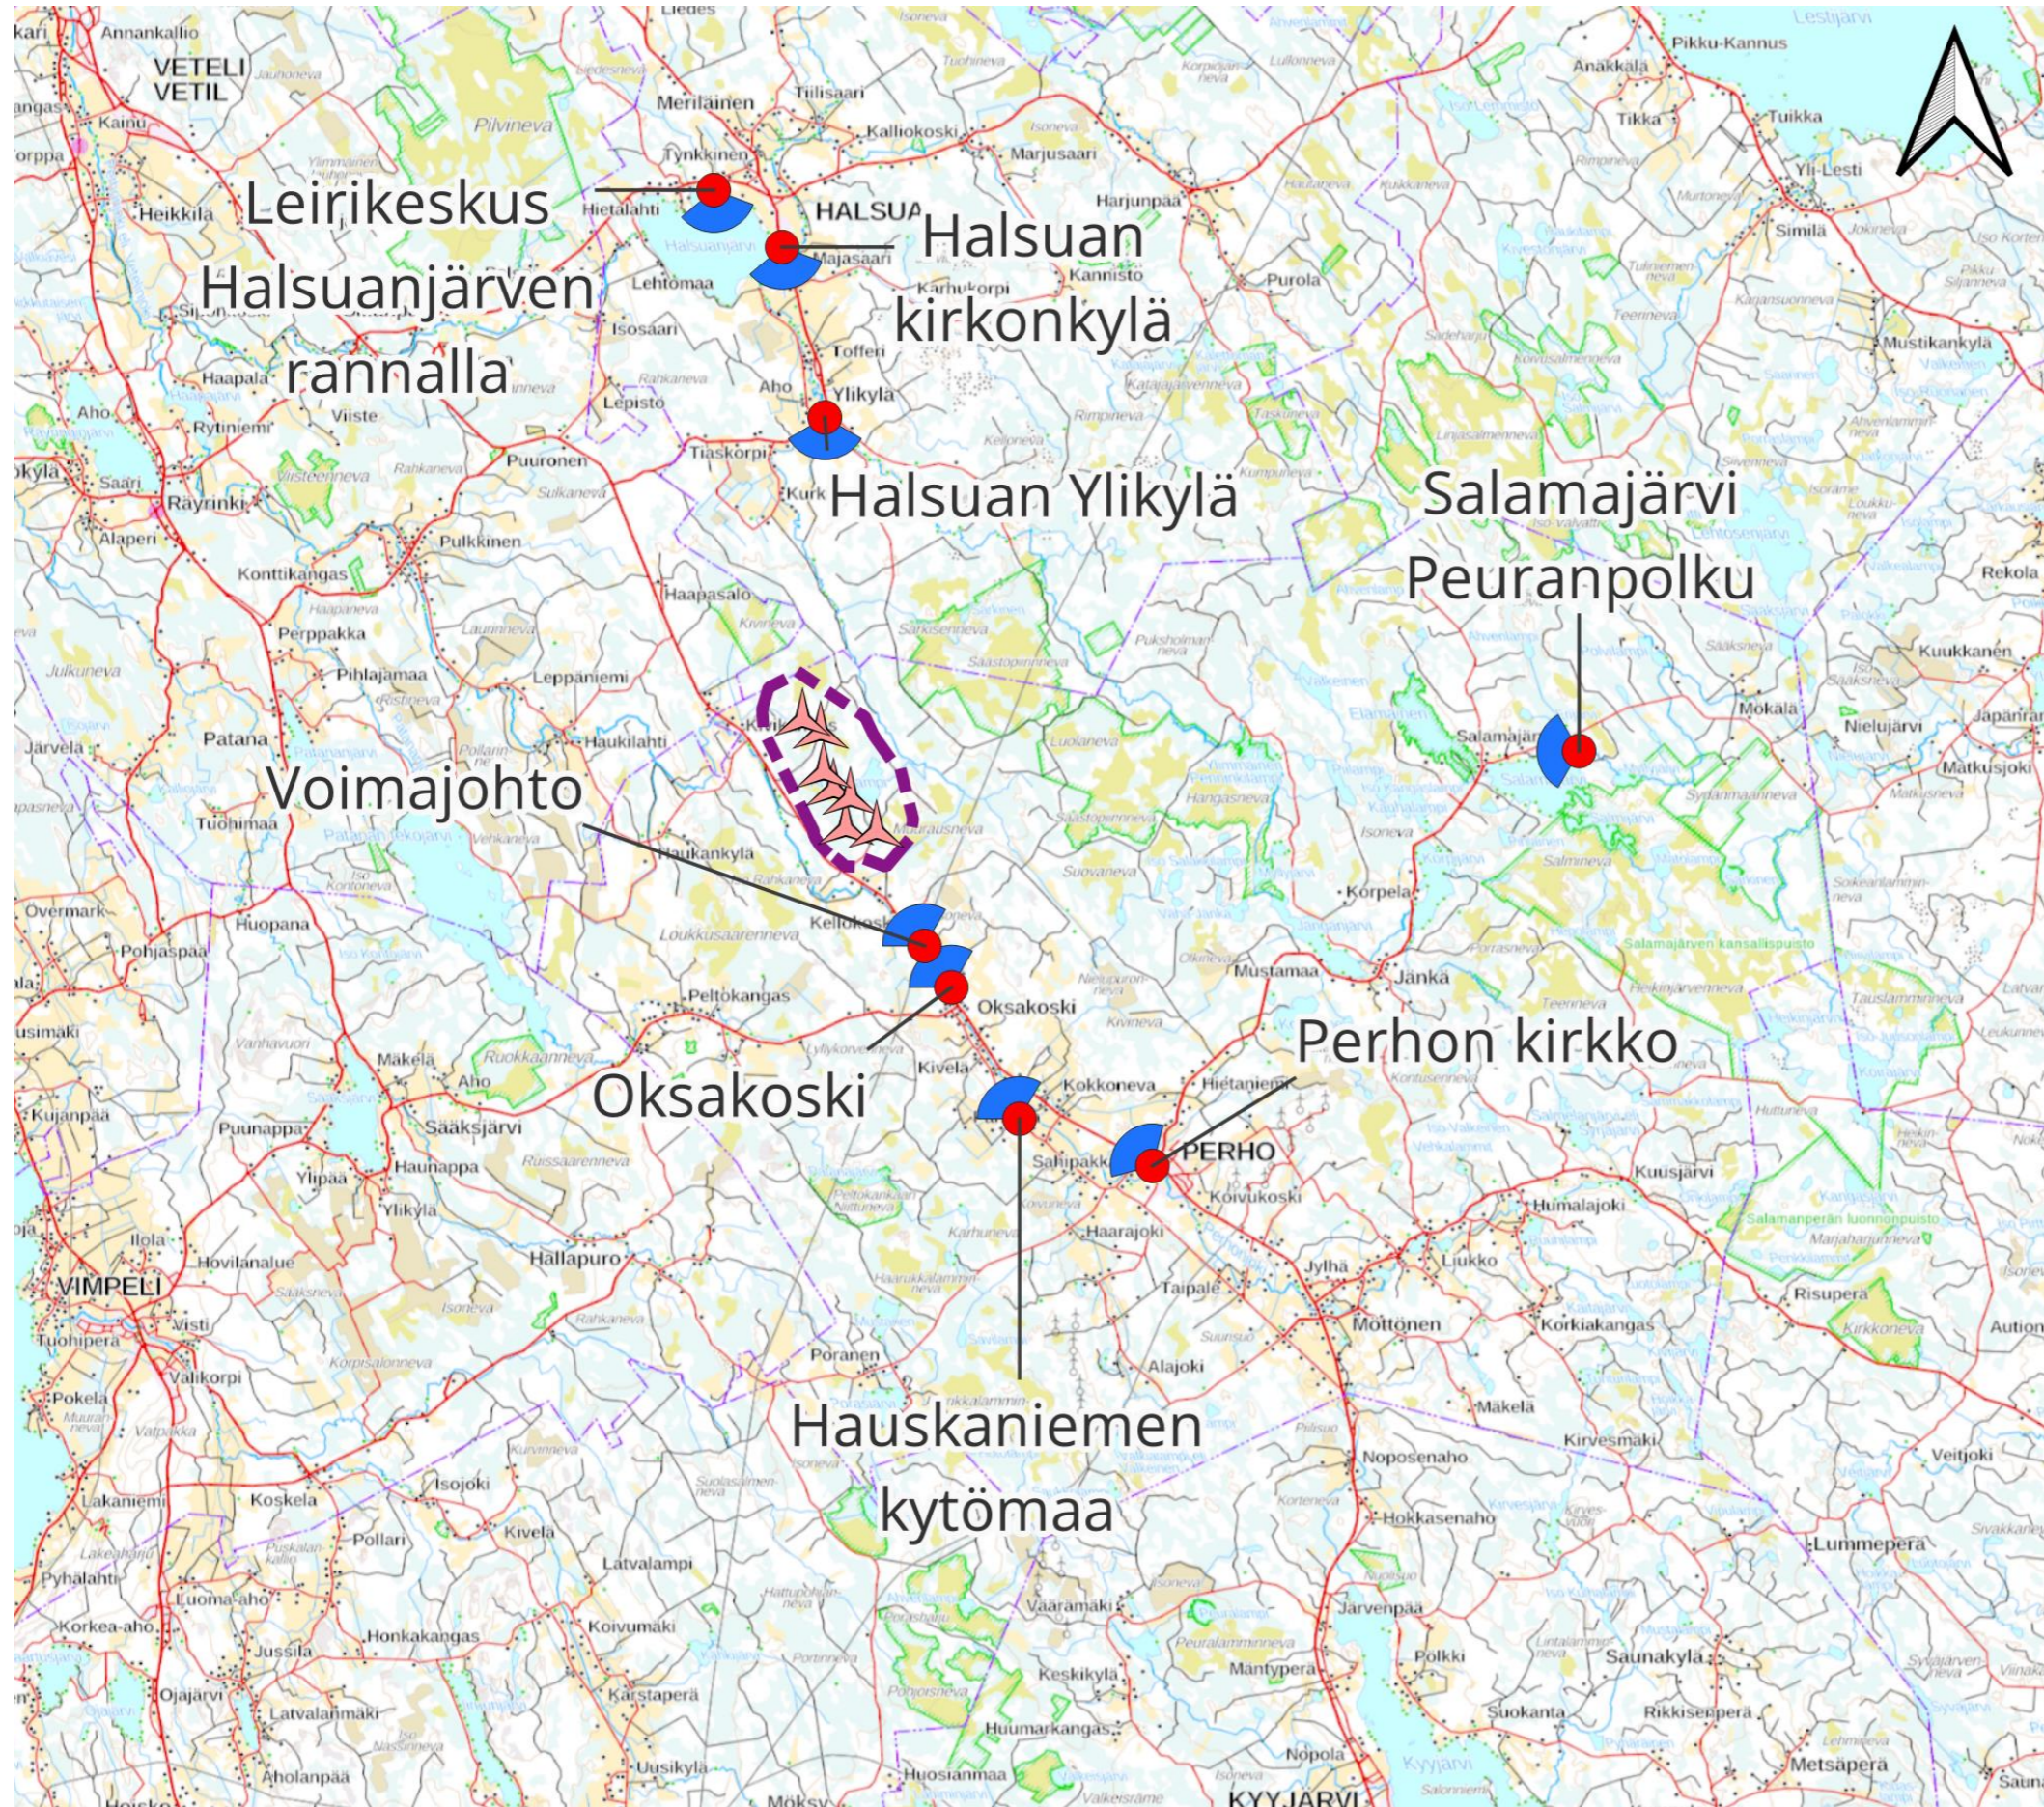

# Perhon Ahvenlammen tuulivoimapuisto Havainnekuvat

Ahvenlammen Tuulipuisto Oy  
Perho Ahvenlampi oyk

LIITE 30

Havainnekuvapisteen kartalla

Havainnekuvien kuvauspaikat

- Halsuan kirkonkylä (Halsua)
- Halsuan Ylikylä (Halsua)
- Leirikeskus Halsuanjärven rannalla (Halsua)
- Hauskaniemen kytömaa (Perho)
- Oksakoski (Perho)
- Perhon kirkko (Perho)
- Salamajärvi Peuranpolku (Perho)
- Voimajohto (Perho)

Halsuan kirkonkylä

Halsuan Ylikylä

Halsuan Ylikylä

**Leirikeskus Halsuanjärven rannalla**

**Leirikeskus Halsuanjärven rannalla**

**Hauskaniemen kytömaa**

Hauskaniemen kytömaa

Oksakoski

# Yhteisvaikutukset

Yhteisvaikutuksia kuvaavissa havainnekuvissa on esitetty seuraavien tuulivoimahankkeiden voimalat:

- Ahvenlampi
- Honkahuhta
- Kokkoneva
- Halsua
- Löytöneva
- Kämppekangas
- Suolasalmenharju
- Iso-Saapasneva
- Limakko
- Alajoki-Peuralinna

Kartalla on esitetty seuraavien tuulivoimahankkeiden voimat:

Ahvenlampi (hankealueen raja- ja vaaleanpunaiset symbolit)  
 Honkahuhta (oranssit symbolit)  
 Kokkoneva (vaaleanvihreät symbolit)  
 Halsua (mustat symbolit)  
 Löytöneva (violettiset symbolit)  
 Kämpäkangas (vaaleansiniset symbolit)  
 Suolasalmenharju (keltaiset symbolit)  
 Iso-Saapasneva (harmaat symbolit)  
 Limakko (ruskeat symbolit)  
 Alajoki-Peuralinna (pinkit symbolit)