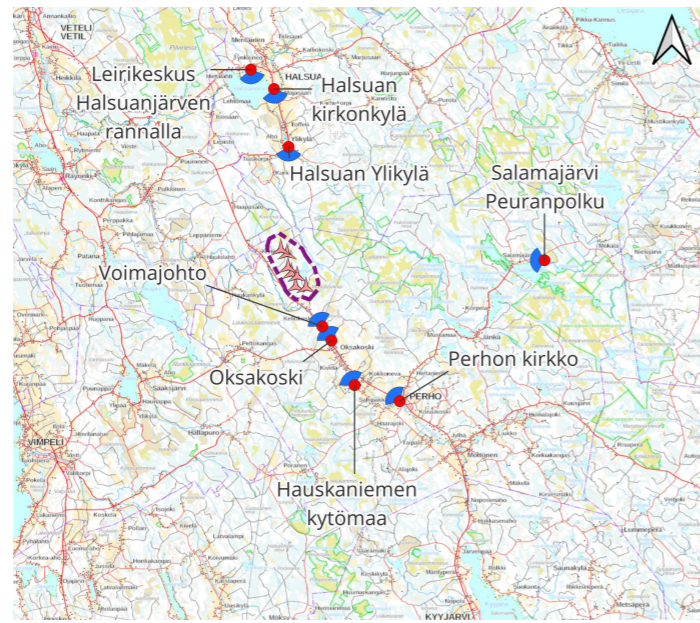

Halsuan kirkonkylä

Halsuan Ylikylä

Halsuan Ylikylä

**Leirikeskus Halsuanjärven rannalla**

**Leirikeskus Halsuanjärven rannalla**

**Hauskaniemen kytömaa**

Hauskaniemen kytömaa

Oksakoski

**Oksakoski**

Perhon kirkko

**Salamajärvi Peuranpolku**

Voimajohto

# Yhteisvaikutukset

Yhteisvaikutuksia kuvaavissa havainnekuvissa on esitetty seuraavien tuulivoimahankkeiden voimalat:

- Ahvenlampi
- Honkahuhta
- Kokkoneva
- Halsua
- Löytöneva
- Kämppekangas
- Suolasalmenharju
- Iso-Saapasneva
- Limakko
- Alajoki-Peuralinna

## Havainnekuvaspaikat kartalla – yhteisvaikutukset