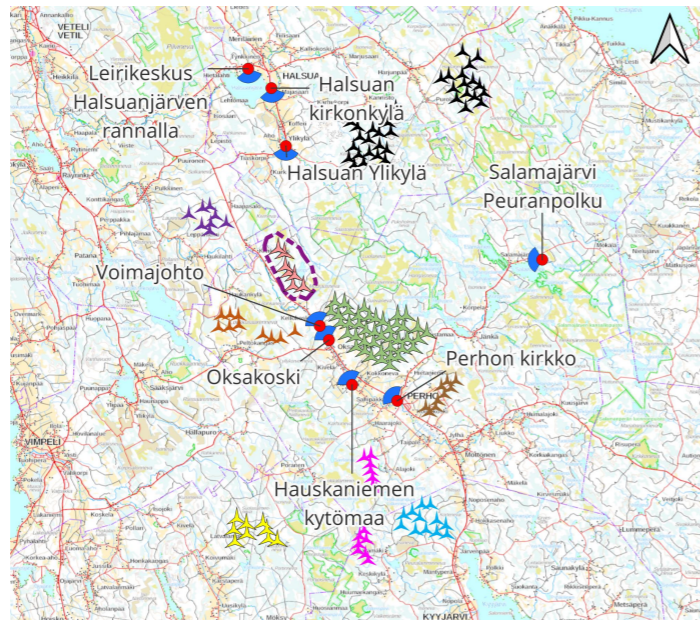

# Yhteisvaikutukset

Yhteisvaikutuksia kuvaavissa havainnekuvissa on esitetty seuraavien tuulivoimahankkeiden voimalat:

- Ahvenlampi
- Honkahuhta
- Kokkoneva
- Halsua
- Löytöneva
- Kämppekangas
- Suolasalmenharju
- Iso-Saapasneva
- Limakko
- Alajoki-Peuralinna

Kartalla on esitetty seuraavien tuulivoimahankkeiden voimat:

Ahvenlampi (hankealueen raja- ja vaaleanpunaiset symbolit)  
 Honkahuhta (oranssit symbolit)  
 Kokkoneva (vaaleanvihreät symbolit)  
 Halsua (mustat symbolit)  
 Löytöneva (violettiset symbolit)  
 Kämpäkangas (vaaleansiniset symbolit)  
 Suolasalmenharju (keltaiset symbolit)  
 Iso-Saapasneva (harmaat symbolit)  
 Limakko (ruskeat symbolit)  
 Alajoki-Peuralinna (pinkit symbolit)

Havainnekuviissa (kuviissa, joissa tuulivoimat on esitetty symboleilla) hankealueiden voimat on esitetty vastaavilla väreillä.

Halsuan kirkonkylä

Halsuan Ylikylä

**Leirikeskus Halsuanjärven rannalla**

**Hauskaniemen kytömaa**