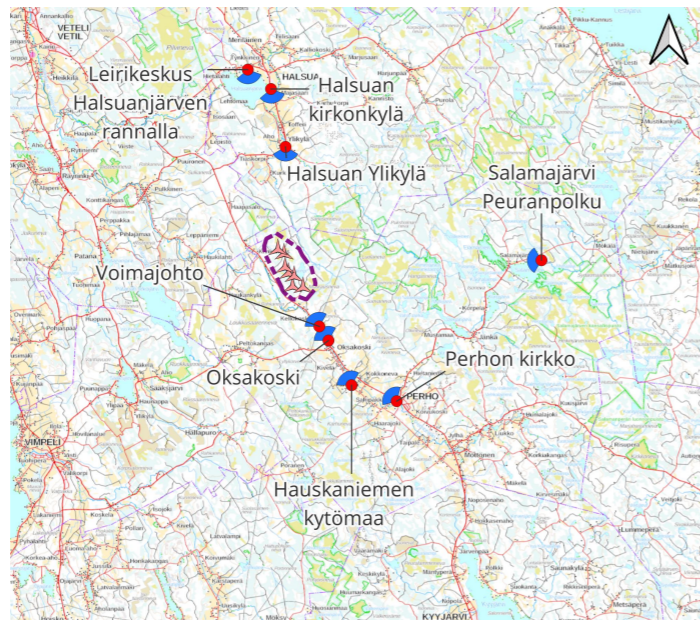

Halsuan kirkonkylä

Halsuan Ylikylä

Halsuan Ylikylä

**Leirikeskus Halsuanjärven rannalla**

**Leirikeskus Halsuanjärven rannalla**

**Hauskaniemen kytömaa**

Hauskaniemen kytömaa

Oksakoski

**Oksakoski**

Perhon kirkko

**Salamajärvi Peuranpolku**

Voimajohto

# Yhteisvaikutukset

Yhteisvaikutuksia kuvaavissa havainnekuvissa on esitetty seuraavien tuulivoimahankkeiden voimalat:

- Ahvenlampi
- Honkahuhta
- Kokkoneva
- Halsua
- Löytöneva
- Kämppekangas
- Suolasalmenharju
- Iso-Saapasneva
- Limakko
- Alajoki-Peuralinna

## Havainnekuvaspaikat kartalla – yhteisvaikutukset