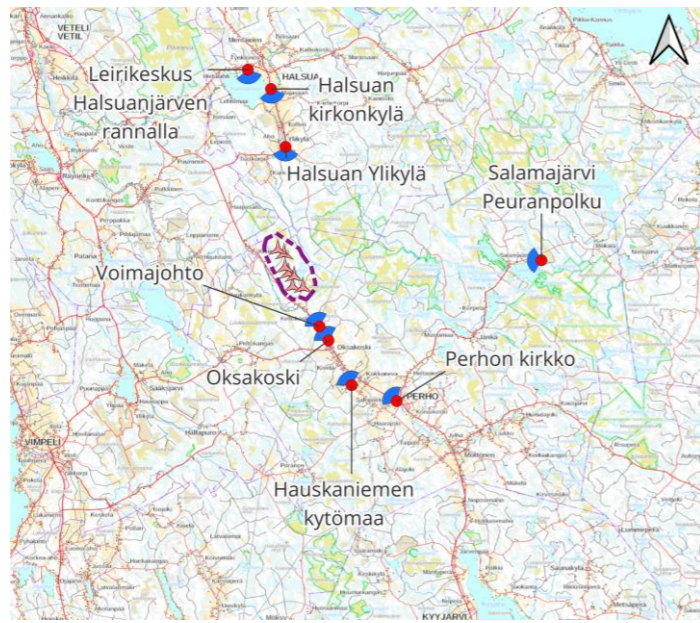

# Perhon Ahvenlammen tuulivoimapuisto Havainnekuvat

Ahvenlammen Tuulipuisto Oy  
Perho Ahvenlampi oyk

LIITE 30

Havainnekuvapisteen kartalla

Havainnekuvien kuvauspaikat

- Halsuan kirkonkylä (Halsua)
- Halsuan Ylikylä (Halsua)
- Leirikeskus Halsuanjärven rannalla (Halsua)
- Hauskaniemen kytömaa (Perho)
- Oksakoski (Perho)
- Perhon kirkko (Perho)
- Salamajärvi Peuranpolku (Perho)
- Voimajohto (Perho)

Halsuan kirkonkylä

Halsuan Ylikylä

Halsuan Ylikylä

**Leirikeskus Halsuanjärven rannalla**

**Leirikeskus Halsuanjärven rannalla**

**Hauskaniemen kytömaa**

Hauskaniemen kytömaa

Oksakoski

# Yhteisvaikutukset

Yhteisvaikutuksia kuvaavissa havainnekuvissa on esitetty seuraavien tuulivoimahankkeiden voimalat:

- Ahvenlampi
- Honkahuhta
- Kokkoneva
- Halsua
- Löytöneva
- Kämppekangas
- Suolasalmenharju
- Iso-Saapasneva
- Limakko
- Alajoki-Peuralinna

Kartalla on esitetty seuraavien tuulivoimahankkeiden voimat:

Ahvenlampi (hankealueen raja- ja vaaleanpunaiset symbolit)  
 Honkahuhta (oranssit symbolit)  
 Kokkoneva (vaaleanvihreät symbolit)  
 Halsua (mustat symbolit)  
 Löytöneva (violettiset symbolit)  
 Kämpäkangas (vaaleansiniset symbolit)  
 Suolasalmenharju (keltaiset symbolit)  
 Iso-Saapasneva (harmaat symbolit)  
 Limakko (ruskeat symbolit)  
 Alajoki-Peuralinna (pinkit symbolit)