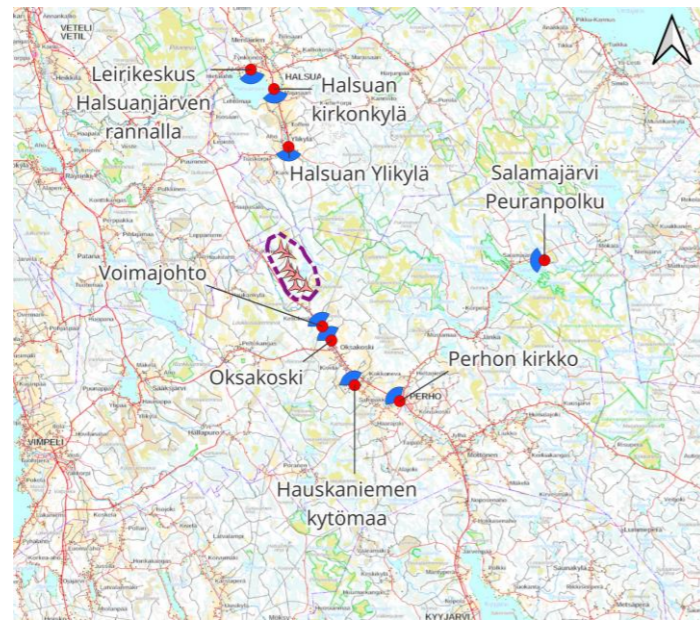

# Perhon Ahvenlammen tuulivoimapuisto Havainnekuvat

Ahvenlammen Tuulipuisto Oy  
Perho Ahvenlampi oyk

LIITE 30

Havainnekuvapisteen kartalla

Havainnekuvien kuvauspaikat

- Halsuan kirkonkylä (Halsua)
- Halsuan Ylikylä (Halsua)
- Leirikeskus Halsuanjärven rannalla (Halsua)
- Hauskaniemen kytömaa (Perho)
- Oksakoski (Perho)
- Perhon kirkko (Perho)
- Salamajärvi Peuranpolku (Perho)
- Voimajohto (Perho)

Halsuan kirkonkylä

Halsuan Ylikylä

Halsuan Ylikylä

**Leirikeskus Halsuanjärven rannalla**

**Leirikeskus Halsuanjärven rannalla**

**Hauskaniemen kytömaa**

Hauskaniemen kytömaa

Oksakoski

# Yhteisvaikutukset

Yhteisvaikutuksia kuvaavissa havainnekuvissa on esitetty seuraavien tuulivoimahankkeiden voimalat:

- Ahvenlampi
- Honkahuhta
- Kokkoneva
- Halsua
- Löytöneva
- Kämppekangas
- Suolasalmenharju
- Iso-Saapasneva
- Limakko
- Alajoki-Peuralinna

Kartalla on esitetty seuraavien tuulivoimahankkeiden voimat:

Ahvenlampi (hankealueen raja- ja vaaleanpunaiset symbolit)  
 Honkahuhta (oranssit symbolit)  
 Kokkoneva (vaaleanvihreät symbolit)  
 Halsua (mustat symbolit)  
 Löytöneva (violettiset symbolit)  
 Kämpäkangas (vaaleansiniset symbolit)  
 Suolasalmenharju (keltaiset symbolit)  
 Iso-Saapasneva (harmaat symbolit)  
 Limakko (ruskeat symbolit)  
 Alajoki-Peuralinna (pinkit symbolit)